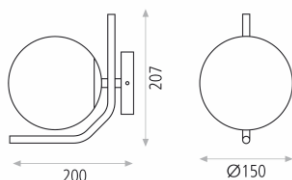

Maui

A81632O

LED E27 1x15W

IMÁGENES / IMAGES / IMAGES

∅max. 45mm
máx. 95 mm

TIPO	TYPE	TYPE
Aplique	Wall Lamp	Applique
ACABADO	FINISH	FINITION
Opal/Oro Viejo Mate	Opal/Matt Antique G	Opal/Or antique Mat
MATERIAL	MATERIAL	MATIÈRE
Cristal Opal/Metal	Opal Glass/Metal	Verre Opal/Métal
DETALLES	DETAILS	DÉTAILS
(E27 max. Ø45 mm)	(E27 max. Ø45 mm)	(E27 max. Ø45 mm)

MEDIDAS / MEASURES

	Length (mm)	Width (mm)	Height (mm)		Gross (Kg)	Net (Kg)
Box 1	340	220	230	Weight 1	1,19	0,96
Box 2	0	0	0	Weight 2	0,00	0,00