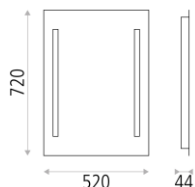

IMÁGENES / IMAGES / IMAGES

TIPO	TYPE	TYPE
Espejo	Mirror	Miroir
ACABADO	FINISH	FINITION
Plata	Silver	Argent
MATERIAL	MATERIAL	MATIÈRE
Metal/Cristal	Metal/Glass	Métal/Verre
DETALLES	DETAILS	DÉTAILS

MEDIDAS / MEASURES

	Length (mm)	Width (mm)	Height (mm)		Gross (Kg)	Net (Kg)
Box 1	110	620	820	Weight 1	7,75	7,00
Box 2	0	0	0	Weight 2	0,00	0,00