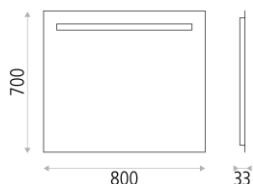

Upper

A1677610LB

LED 1x12W 3000K 871lm

IMÁGENES / IMAGES / IMAGES

TIPO	TYPE	TYPE
Espejo	Mirror	Miroir
ACABADO	FINISH	FINITION
Blanco	White	Blanc
MATERIAL	MATERIAL	MATIÈRE
Metal/Cristal	Metal/Glass	Métal/Verre
DETALLES	DETAILS	DÉTAILS

DETALLES / DETAILS / DÉTAILS

LED

COMPONENTS / MAIN PARTS / COMPOSANTS

1 x DRIVER :WTF-D24050A 24V 2'83A MAX IP68

MEDIDAS / MEASURES

	Length (mm)	Width (mm)	Height (mm)		Gross (Kg)	Net (Kg)
Box 1	90	960	860	Weight 1	0,00	0,00
Box 2	0	0	0	Weight 2	0,00	0,00