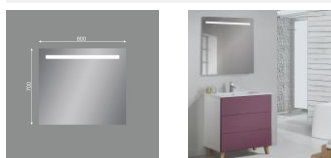

Upper

A1677610LB

LED 1x12W 3000K 871lm

IMÁGENES / IMAGES / IMAGES

TIPO	TYPE	TYPE
Espejo	Mirror	Miroir
ACABADO	FINISH	FINITION
Blanco	White	Blanc
MATERIAL	MATERIAL	MATIÈRE
Metal/Cristal	Metal/Glass	Métal/Verre
DETALLES	DETAILS	DÉTAILS

DETALLES / DETAILS / DÉTAILS

LED

COMPONENTS / MAIN PARTS / COMPOSANTS

1 x DRIVER :WTF-D24050A 24V 2'83A MAX IP68

MEDIDAS / MEASURES

	Length (mm)	Width (mm)	Height (mm)		Gross (Kg)	Net (Kg)
Box 1	90	960	860	Weight 1	0,00	0,00
Box 2	0	0	0	Weight 2	0,00	0,00