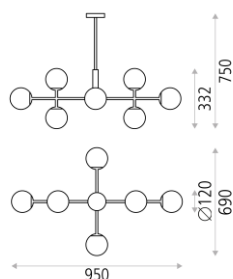

Doris

C382082N

LED G9 8x7W

IMÁGENES / IMAGES / IMAGES

TIPO	TYPE	TYPE
Colgante	Pendant lamp	Suspension
ACABADO	FINISH	FINITION
Opal/Negro Texturad	Opal/Textured Black	Opal/Noir Texturé
MATERIAL	MATERIAL	MATIÈRE
Cristal/Metal	Glass/Metal	Verre/Métal
DETALLES	DETAILS	DÉTAILS

MEDIDAS / MEASURES

	Length (mm)	Width (mm)	Height (mm)		Gross (Kg)	Net (Kg)
Box 1	780	730	280	Weight 1	5,23	4,12
Box 2	0	0	0	Weight 2	0,00	0,00