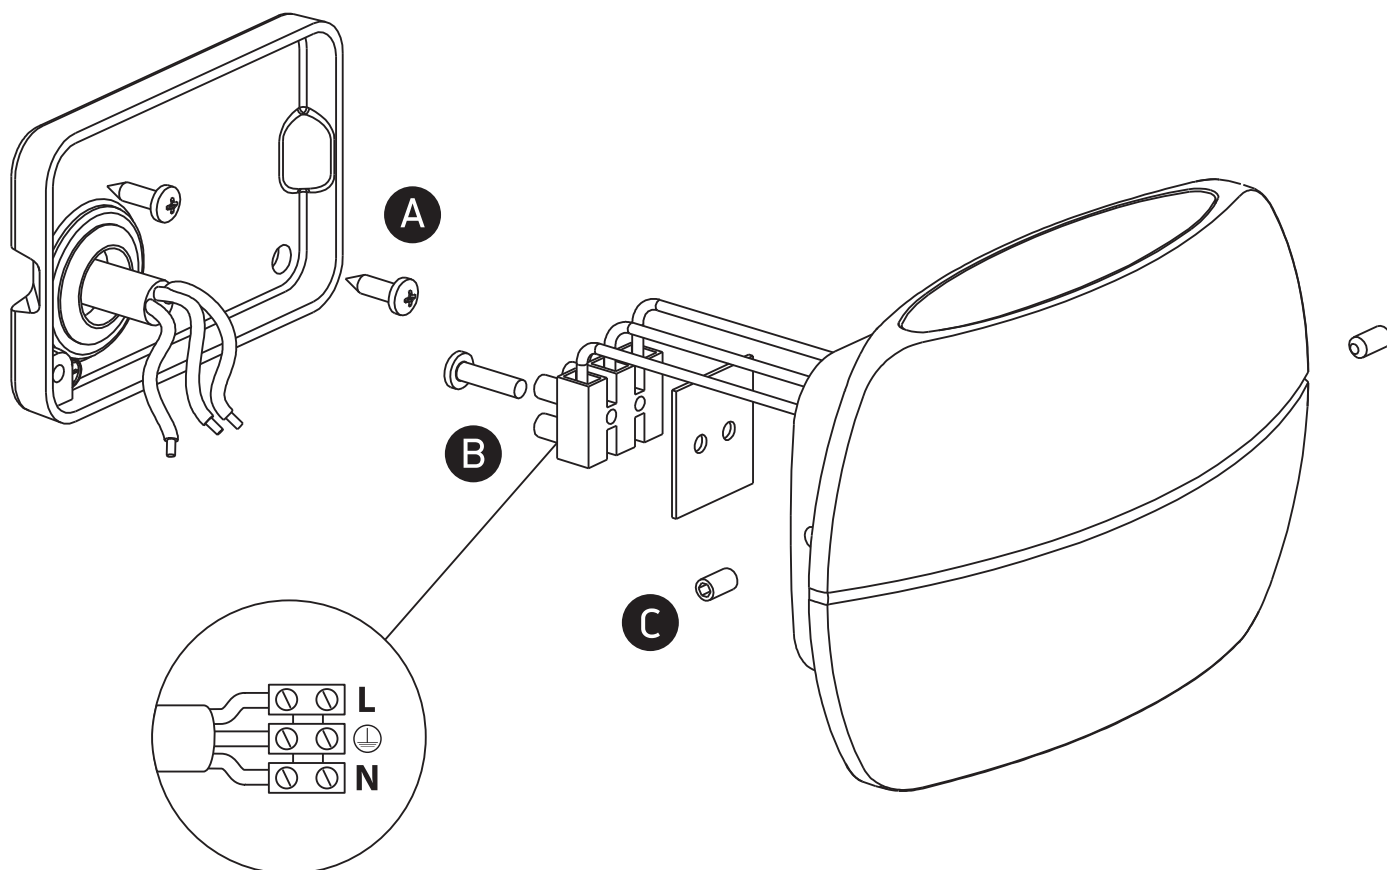

# INSTALLATION MANUAL

67378, 67378A

**ecolight**

Ra > 80

Complete with driver.

67378: 230V | 2x3W | IP54 | Die cast

67378A: 230V | 2x6W | IP54 | Die cast

**one**  
LIGHT