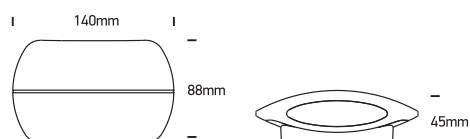

# INSTALLATION MANUAL

67378, 67378A

**ecolight**

Ra > 80

Complete with driver.

67378: 230V | 2x3W | IP54 | Die cast

67378A: 230V | 2x6W | IP54 | Die cast

**one**  
LIGHT