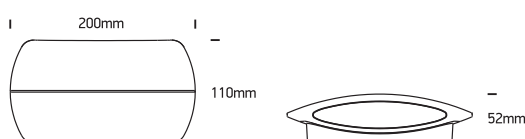

# INSTALLATION MANUAL

67378, 67378A

**ecolight**

Ra > 80

Complete with driver.

67378: 230V | 2x3W | IP54 | Die cast

67378A: 230V | 2x6W | IP54 | Die cast

**one**  
LIGHT