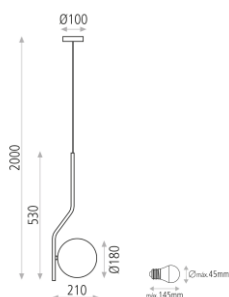

Maui

C81631N

LED E27 1x15W

IMÁGENES / IMAGES / IMAGES

TIPO	TYPE	TYPE
Colgante	Pendant lamp	Suspension
ACABADO	FINISH	FINITION
Opal/Negro mate liso	Opal/Smooth Matt Bl	Opal/Noir mat lisse
MATERIAL	MATERIAL	MATIÈRE
Cristal Opal/Metal	Opal Glass/Metal	Verre Opal/Métal
DETALLES	DETAILS	DÉTAILS
(E27 max. Ø45 mm)	(E27 max. Ø45 mm)	(E27 max. Ø45 mm)

MEDIDAS / MEASURES

	Length (mm)	Width (mm)	Height (mm)		Gross (Kg)	Net (Kg)
Box 1	600	270	260	Weight 1	1,60	1,16
Box 2	0	0	0	Weight 2	0,00	0,00