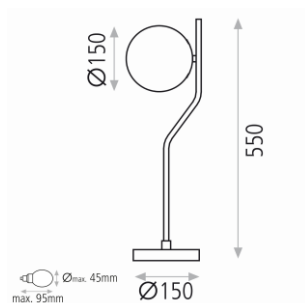

Maui

S81631N

LED E27 1x15W

IMÁGENES / IMAGES / IMAGES

TIPO	TYPE	TYPE
Sobremesa	Table lamp	Lampe de table
ACABADO	FINISH	FINITION
Opal/Negro mate liso	Opal/Smooth Matt Bl	Opal/Noir mat lisse
MATERIAL	MATERIAL	MATIÈRE
Cristal Opal/Metal	Opal Glass/Metal	Verre Opal/Métal
DETALLES	DETAILS	DÉTAILS
(E27 max. Ø45 mm)	(E27 max. Ø45 mm)	(E27 max. Ø45 mm)

DETALLES / DETAILS / DÉTAILS

MEDIDAS / MEASURES

	Length (mm)	Width (mm)	Height (mm)		Gross (Kg)	Net (Kg)
Box 1	740	220	230	Weight 1	2,49	2,06
Box 2	0	0	0	Weight 2	0,00	0,00