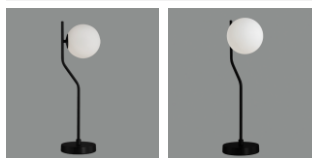

Maui

S81631N

LED E27 1x15W

IMÁGENES / IMAGES / IMAGES

TIPO	TYPE	TYPE
Sobremesa	Table lamp	Lampe de table
ACABADO	FINISH	FINITION
Opal/Negro mate liso	Opal/Smooth Matt Bl	Opal/Noir mat lisse
MATERIAL	MATERIAL	MATIÈRE
Cristal Opal/Metal	Opal Glass/Metal	Verre Opal/Métal
DETALLES	DETAILS	DÉTAILS
(E27 max. Ø45 mm)	(E27 max. Ø45 mm)	(E27 max. Ø45 mm)