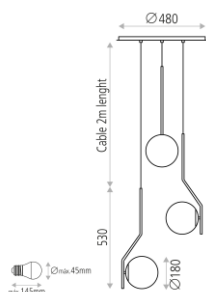

Maui

C81633N
LED E27 3x15W

IMÁGENES / IMAGES / IMAGES

TIPO	TYPE	TYPE
Colgante	Pendant lamp	Suspension
ACABADO	FINISH	FINITION
Opal/Negro mate liso	Opal/Smooth Matt Bl	Opal/Noir mat lisse
MATERIAL	MATERIAL	MATIÈRE
Cristal Opal/Metal	Opal Glass/Metal	Verre Opal/Métal
DETALLES	DETAILS	DÉTAILS
(E27 max. Ø45 mm)	(E27 max. Ø45 mm)	(E27 max. Ø45 mm)

MEDIDAS / MEASURES

	Length (mm)	Width (mm)	Height (mm)		Gross (Kg)	Net (Kg)
Box 1	630	620	320	Weight 1	6,33	5,44
Box 2	0	0	0	Weight 2	0,00	0,00