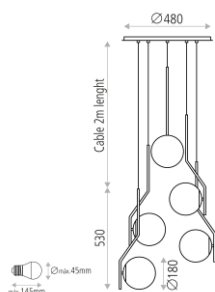

Maui

C816352N

LED E27 5x15W

IMÁGENES / IMAGES / IMAGES

TIPO	TYPE	TYPE
Colgante	Pendant lamp	Suspension
ACABADO	FINISH	FINITION
Opal/Negro mate liso	Opal/Smooth Matt Bl	Opal/Noir mat lisse
MATERIAL	MATERIAL	MATIÈRE
Cristal Opal/Metal	Opal Glass/Metal	Verre Opal/Métal
DETALLES	DETAILS	DÉTAILS
(E27 max. Ø45 mm)	(E27 max. Ø45 mm)	(E27 max. Ø45 mm)

MEDIDAS / MEASURES

	Length (mm)	Width (mm)	Height (mm)		Gross (Kg)	Net (Kg)
Box 1	630	620	435	Weight 1	7,90	6,85
Box 2	0	0	0	Weight 2	0,00	0,00