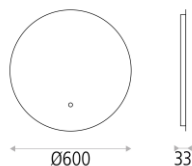

Bari

A379911LB

LED 1x32W 4000K 2246lm

IMÁGENES / IMAGES / IMAGES

TIPO	TYPE	TYPE
Espejo	Mirror	Miroir
ACABADO	FINISH	FINITION
Blanco	White	Blanc
MATERIAL	MATERIAL	MATIÈRE
Metal/Cristal	Metal/Glass	Métal/Verre
DETALLES	DETAILS	DÉTAILS

DETALLES / DETAILS / DÉTAILS

COMPONENTS / MAIN PARTS / COMPOSANTS

1 x DRIVER :WTF-D24050A 24V 2'83A MAX IP68

MEDIDAS / MEASURES

	Length (mm)	Width (mm)	Height (mm)		Gross (Kg)	Net (Kg)
Box 1	720	720	115	Weight 1	8,00	7,24
Box 2	0	0	0	Weight 2	0,00	0,00