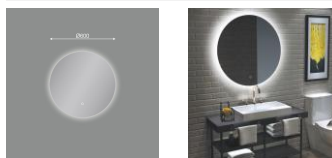

Bari

A379911LB

LED 1x32W 4000K 2246lm

IMÁGENES / IMAGES / IMAGES

TIPO	TYPE	TYPE
Espejo	Mirror	Miroir
ACABADO	FINISH	FINITION
Blanco	White	Blanc
MATERIAL	MATERIAL	MATIÈRE
Metal/Cristal	Metal/Glass	Métal/Verre
DETALLES	DETAILS	DÉTAILS