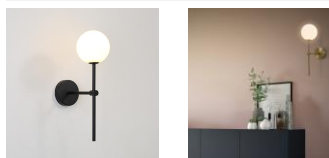

Doris

A38201N

LED G9 1x7W

IMÁGENES / IMAGES / IMAGES

TIPO	TYPE	TYPE
Aplique	Wall Lamp	Applique
ACABADO	FINISH	FINITION
Opal/Negro Texturad	Opal/Textured Black	Opal/Noir Texturé
MATERIAL	MATERIAL	MATIÈRE
Cristal/Metal	Glass/Metal	Verre/Métal
DETALLES	DETAILS	DÉTAILS