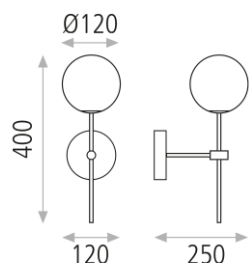

Doris

A38201N

LED G9 1x7W

IMÁGENES / IMAGES / IMAGES

TIPO	TYPE	TYPE
Aplique	Wall Lamp	Applique
ACABADO	FINISH	FINITION
Opal/Negro Texturad	Opal/Textured Black	Opal/Noir Texturé
MATERIAL	MATERIAL	MATIÈRE
Cristal/Metal	Glass/Metal	Verre/Métal
DETALLES	DETAILS	DÉTAILS

MEDIDAS / MEASURES

	Length (mm)	Width (mm)	Height (mm)		Gross (Kg)	Net (Kg)
Box 1	410	290	200	Weight 1	1,17	0,88
Box 2	0	0	0	Weight 2	0,00	0,00