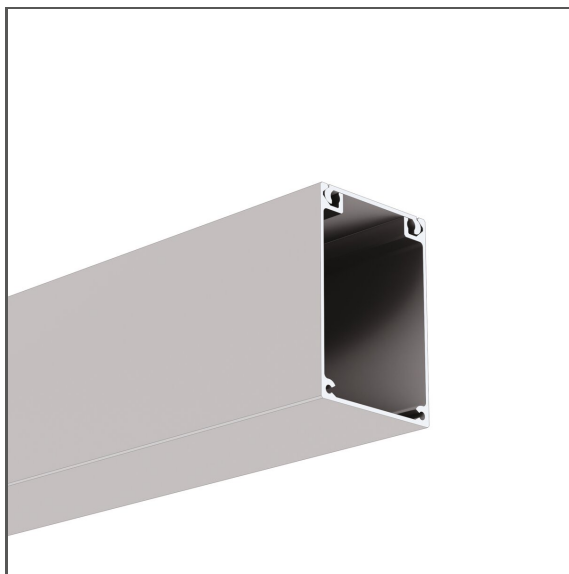

# Profilul BOX

Ref. A18009

Ref. arch 18009

IP20

- Profil tehnic
- Spațiu pentru unități de alimentare cu energie și componente electronice
- Servisare ușoară

## SPECIFICAȚII TEHNICE

Material	aluminiu
Culoare	argint anodizat
IP posibil de fixare	20
Forme posibile de fixare	liniar
Secțiune transversală profil	dreptunghiular
Lățime	49.9 mm
Înălțime	72 mm
Cu compartiment pentru sursa de alimentare	da
Tipul clădirii	Alte, Commercial, Residential, HoReCa object
Zona de facilitati	office, communication routes and corridors, parking i garaž, industrial and technical