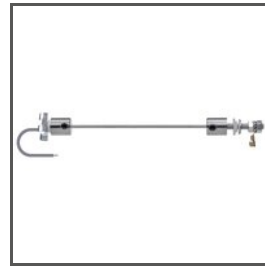

## ACCESORII AFERENTE > ARTICOLE SUPLIMENTARE > SETURI DE SUSPENSIE ȘI DE FIXARE

SET MONTAJ

**W6**  
C28205N00  
Ref. arch 42604

SET MONTAJ

**W8**  
C28206N00  
Ref. arch 42606

SET MONTAJ

**W9**  
C28207N00  
Ref. arch 42607