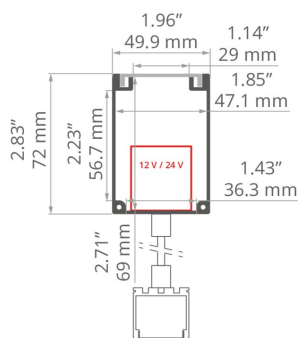

## MONTAJ

- la suprafață, cu ajutorul unei benzi de montare dedicate și a unor șuruburi selectate în mod corespunzător.

## ADDITIONAL INFORMATION

- posibilitatea de blocare a sursei de alimentare în interiorul profilului folosind accesorii dedicate
- lungimi standard de profile și capace Kluś: 1000mm (toleranță ± 1,5 mm) și 2005mm / 3010mm (toleranță +5mm); pentru capacele selectate 6050mm, 10050mm (toleranță +5mm)
- în cazul în care alegeți o altă lungime a profilelor / capacele decât cea disponibilă ca standard, trebuie să alegeți în plus serviciul de tăiere de la firma KLUŚ

## SPECIFICAȚII TEHNICE

Material	aluminiu
Culoare	argint anodizat
IP posibil de fixare	20
Forme posibile de fixare	liniar
Secțiune transversală profil	dreptunghiular
Lățime	49.9 mm
Înălțime	72 mm
Cu compartiment pentru sursa de alimentare	da
Tipul clădirii	Alte, Commercial, Residential, HoReCa object
Zona de facilitati	office, communication routes and corridors, parking i garaž, industrial and technical

Lungime	Ref
1000 mm	A18009A_1 18009ANODA_1
2005 mm	A18009A_2 18009ANODA_2
3010 mm	A18009A_3 18009ANODA_3