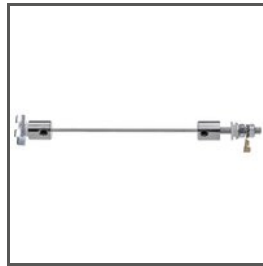

## ACCESORII AFERENTE > ARTICOLE SUPLIMENTARE > SETURI DE SUSPENSIE ȘI DE FIXARE

SET MONTAJ

**W6**  
C28205N00  
Ref. arch 42604

SET MONTAJ

**W8**  
C28206N00  
Ref. arch 42606

SET MONTAJ

**W9**  
C28207N00  
Ref. arch 42607