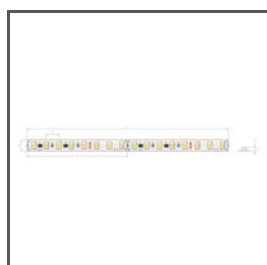

ACCESORII AFERENTE > RELATED LED > RANDAMENT LUMINOS RIDICAT

K-HE-0480-HD-24V

K-HEHD-0480-24
Ref. arch K-HE-0480-HD-24V