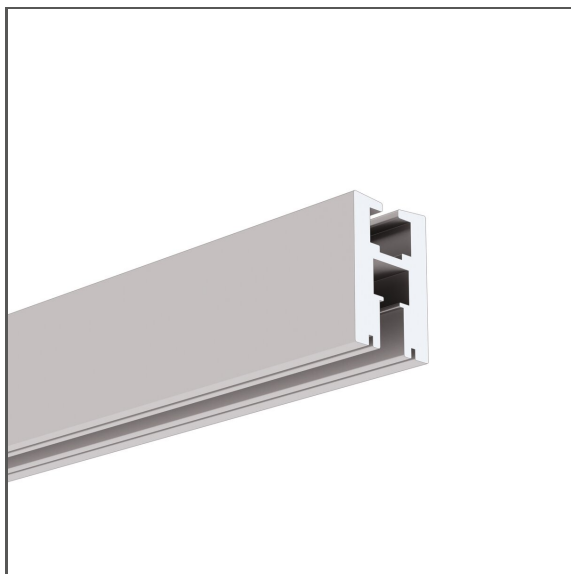

# Profilul EX-ALU

Ref. A18043

Ref. arch 18043

- Iluminare de fundal și montare pentru panouri transparente cu grosimea de 6 mm | 0.24"
- Rezistență mecanică ridicată

## SPECIFICAȚII TEHNICE

Material	aluminiu
Culoare	argint anodizat
IP posibil de fixare	20
Forme posibile de fixare	dreptunghiular
Secțiune transversală profil	dreptunghiular
Lățime	21.5 mm
Înălțime	34.4 mm
Lățimea lipire LED A	11 mm
Numărul de benzi LED A (8 mm lățime)	1
Tipul clădirii	Commercial, Retail, Entertainment/ Arts, Residential
Zona de facilitati	publicitate / POS, shop windows and exhibition, kitchen, furniture
leșire a cablului pe dedesubt	da