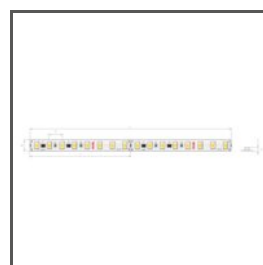

K-HE-1920-HD-24V

K-HEHD-1920-24
Ref. arch K-HE-1920-HD-24V