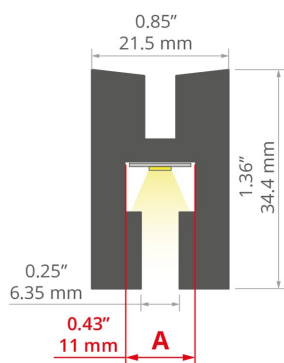

## ADDITIONAL INFORMATION

- cu profilul atașat vertical, panoul nu trebuie să iasă în afara peretelui mai mult de 51 cm. Dimensiunea sa verticală nu trebuie să fie mai mică de 60% din dimensiunea orizontală
- cu profilul atașat orizontal, panoul nu trebuie să iasă din tavan mai mult de 51 cm
- lungimi standard de profile și capace Kluś: 1000mm (toleranță ± 1,5 mm) și 2005mm / 3010mm (toleranță +5mm); pentru capacele selectate 6050mm, 10050mm (toleranță +5mm)
- În cazul în care alegeți o altă lungime a profilelor / capacele decât cea disponibilă ca standard, trebuie să alegeți în plus serviciul de tăiere de la firma KLUŚ

## SPECIFICAȚII TEHNICE

Material	aluminiu
Culoare	argint anodizat
IP posibil de fixare	20
Forme posibile de fixare	dreptunghiular
Secțiune transversală profil	dreptunghiular
Lățime	21.5 mm
Înălțime	34.4 mm
Lățimea lipire LED A	11 mm
Numărul de benzi LED A (8 mm lățime)	1
Tipul clădirii	Commercial, Retail, Entertainment/ Arts, Residential
Zona de facilitati	publicitate / POS, shop windows and exhibition, kitchen, furniture
leșire a cablului pe dedesubt	da