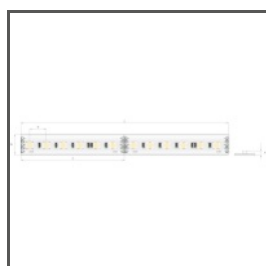

K-1920-120-RGB-24V

K-RGB-1920-120-24
Ref. arch K-1920-120-RGB-24V