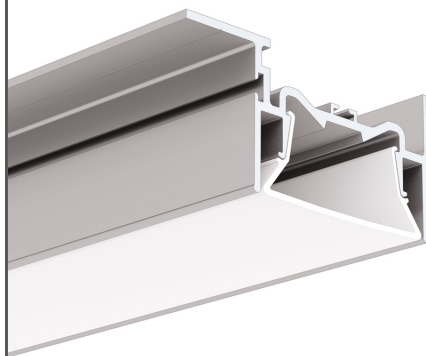

Profilul FOLED-50-SUF

Ref. A03631

Ref. arch C3631

NOU

IP20

- Instalarea corpurilor de iluminat și foliei extensibile de tavan
- Randament iluminare ridicat
- Linie luminoasă la nivel cu suprafața

ACTIVELE DE PRODUS

- iluminat încorporat în proiectele de folie elastică

MONTAJ

- la suprafață cu ajutorul unor șuruburi selectate în mod corespunzător
- posibilitatea de a fi combinate cu ușurință în șiruri și sisteme

ADDITIONAL INFORMATION

- profilul are caneluri, care se fixează pentru cârlige de film tensionate
- lungimi standard de profile și capace Kluś: 1000mm (toleranță ± 1,5 mm) și 2005mm / 3010mm (toleranță +5mm); pentru capacele selectate 6050mm, 10050mm (toleranță +5mm)
- În cazul în care alegeți o altă lungime a profilelor / capacelelor decât cea disponibilă ca standard, trebuie să alegeți în plus serviciul de tăiere de la firma KLUŚ

DESEN TEHNIC

1:2

SPECIFICAȚII TEHNICE

Material	aluminiu
Culoare	argint neanodizat
IP posibil de fixare	20
Secțiune transversală profil	dreptunghiular
Lățime	74.6 mm
Înălțime	35.5 mm
Lățimea lipire LED A	10 mm
Lățimea lipire LED B	10 mm
Lățimea lipire LED B	10 mm
Numărul de benzi LED A (8 mm lățime)	1
Numărul de benzi LED B (8 mm lățime)	1
Numărul de benzi LED C (8 mm lățime)	1
Cu posibilitate obținerii liniei de lumină	da
Tipul clădirii	HoReCa object, Retail, Entertainment/ Arts, Commercial
Zona de facilitati	lobby / foyer, conference room, office, communication routes and corridors