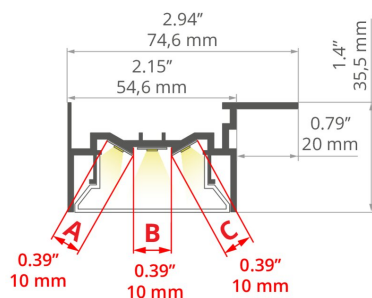

- iluminat încorporat în proiectele de folie elastică

MONTAJ

- la suprafață cu ajutorul unor șuruburi selectate în mod corespunzător
- posibilitatea de a fi combinate cu ușurință în șiruri și sisteme

ADDITIONAL INFORMATION

- profilul are caneluri, care se fixează pentru cârlige de film tensionate
- lungimi standard de profile și capace Kluś: 1000mm (toleranță ± 1,5 mm) și 2005mm / 3010mm (toleranță +5mm); pentru capacele selectate 6050mm, 10050mm (toleranță +5mm)
- În cazul în care alegeți o altă lungime a profilelor / capacelelor decât cea disponibilă ca standard, trebuie să alegeți în plus serviciul de tăiere de la firma KLUŚ

DESEN TEHNIC

1:2

SPECIFICAȚII TEHNICE

Material	aluminiu
Culoare	argint neanodizat
IP posibil de fixare	20
Secțiune transversală profil	dreptunghiular
Lățime	74.6 mm
Înălțime	35.5 mm
Lățimea lipire LED A	10 mm
Lățimea lipire LED B	10 mm
Lățimea lipire LED B	10 mm
Numărul de benzi LED A (8 mm lățime)	1
Numărul de benzi LED B (8 mm lățime)	1
Numărul de benzi LED C (8 mm lățime)	1
Cu posibilitate obținerii liniei de lumină	da
Tipul clădirii	HoReCa object, Retail, Entertainment/ Arts, Commercial
Zona de facilitati	lobby / foyer, conference room, office, communication routes and corridors