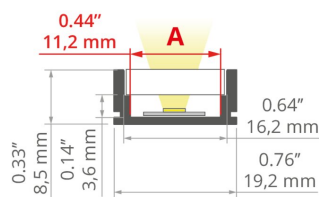

ADDITIONAL INFORMATION

- lungimi standard de profile și capace Kluś: 1000mm (toleranță ± 1,5 mm) și 2005mm / 3010mm (toleranță +5mm); pentru capacele selectate 6050mm, 10050mm (toleranță +5mm)
- În cazul în care alegeți o altă lungime a profilelor / capacelor decât cea disponibilă ca standard, trebuie să alegeți în plus serviciul de tăiere de la firma KLUŚ

DESEN TEHNIC

SPECIFICAȚII TEHNICE

Material	aluminiu
IP posibil de fixare	20, 67
Forme posibile de fixare	poligonal
Secțiune transversală profil	dreptunghiular
Lățime	19.2 mm
Înălțime	8.5 mm
Lățimea lipire LED A	11.2 mm
Numărul de benzi LED A (8 mm lățime)	1
Tipul clădirii	Commercial, Retail, Residential, HoReCa obiect
Zona de facilitati	communication routes and corridors, bathroom, kitchen
Capacul este tăiat la lungimea profilului	da
Intrarea cablului prin fișă oarbă	da
Ieșire a cablului pe dedesubt	da

Culoare	Lungime	Ref
■ argint neanodizat	1000 mm	A01889N_1 B1889NA_1
	2005 mm	A01889N_2 B1889NA_2
	3010 mm	A01889N_3 B1889NA_3
■ argint anodizat	1000 mm	A01889A_1 B1889ANODA_1
	2005 mm	A01889A_2 B1889ANODA_2
	3010 mm	A01889A_3 B1889ANODA_3