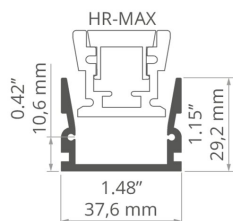

## MONTAJ

- în pământ, folosind adezivi de montare
- posibilitatea de a fi combinate cu ușurință în șiruri și sisteme
- poate fi combinat cu profilul HR-MAX-TW pentru a obține o bandă de montaj cu adâncituri segmentate pentru cabluri și accesorii

## ADDITIONAL INFORMATION

- ar trebui utilizată o inserție de protecție pentru a proteja armătura în timpul instalării TECH-35
- lungimi standard de profile și capace Kluś: 1000mm (toleranță ± 1,5 mm) și 2005mm / 3010mm (toleranță +5mm); pentru capacele selectate 6050mm, 10050mm (toleranță +5mm)
- în cazul în care alegeți o altă lungime a profilelor / capacelor decât cea disponibilă ca standard, trebuie să alegeți în plus serviciul de tăiere de la firma KLUŚ

## SPECIFICAȚII TEHNICE

Material	aluminiu
Culoare	■ argint neanodizat
Forme posibile de fixare	liniar
Secțiune transversală profil	dreptunghiular
Lățime	37.6 mm
Înălțime	29.2 mm
Tipul clădirii	Outdoor, Commercial, Retail, HoReCa object
Zona de facilitati	urban architecture, fascade lighting, wall lighting, arhitectura verde
Pot fi înșirate cu ușurință	da

Lungime	Ref
1000 mm	A01827N_1 C1827NA_1
2005 mm	A01827N_2 C1827NA_2
3010 mm	A01827N_3 C1827NA_3