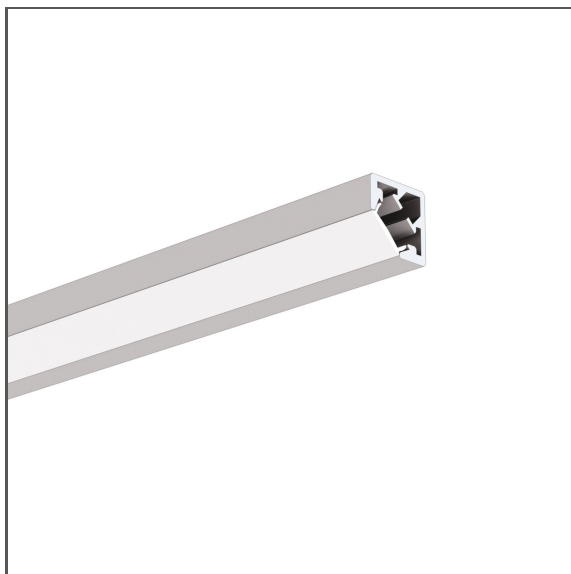

Profilul KUBIK-45

Ref. A07697

Ref. arch B7697

IP20

- Pentru a construi forme spațiale de iluminat
- Ușurința de a crea figuri geometrice
- Iluminarea sub un unghi de 45 de grade
- Suprafețe netede de profil

ACTIVELE DE PRODUS

- iluminat decorativ

MONTAJ

- forme spațiale construite din secțiuni ale profilului, îmbinate prin intermediul unor conectori ZM
- capac tăiat împreună cu profilul
- posibilitatea de a fi combinate cu ușurință în șiruri și sisteme

DESEN TEHNIC

SPECIFICAȚII TEHNICE

Material	aluminiu
Culoare	argint anodizat
IP posibil de fixare	20
Forme posibile de fixare	poligonal
Secțiune transversală profil	angled
Lățime	17.5 mm
Înălțime	17.5 mm
Lățimea lipire LED A	10 mm
Numărul de benzi LED A (8 mm lățime)	1
Iluminat înclinat	45
Cu posibilitate obținerii liniei de lumină	da
Tipul clădirii	Entertainment/ Arts, Retail, HoReCa object
Zona de facilitati	shop windows and exhibition, lobby / foyer
Capacul este tăiat la lungimea profilului	da
Pot fi înșirate cu ușurință	da
Ieșire a cablului pe dedesubt	da