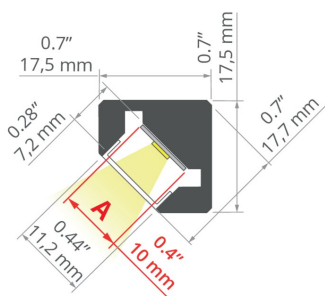

ACTIVELE DE PRODUS

- iluminat decorativ

MONTAJ

- forme spațiale construite din secțiuni ale profilului, îmbinate prin intermediul unor conectori ZM
- capac tăiat împreună cu profilul
- posibilitatea de a fi combinate cu ușurință în șiruri și sisteme

ADDITIONAL INFORMATION

- lungimi standard de profile și capace Kluś: 1000mm (toleranță ± 1,5 mm) și 2005mm / 3010mm (toleranță +5mm); pentru capacele selectate 6050mm, 10050mm (toleranță +5mm)
- În cazul în care alegeți o altă lungime a profilelor / capaceelor decât cea disponibilă ca standard, trebuie să alegeți în plus serviciul de tăiere de la firma KLUŚ

DESEN TEHNIC

SPECIFICAȚII TEHNICE

Material	aluminiu
Culoare	argint anodizat
IP posibil de fixare	20
Forme posibile de fixare	poligonal
Secțiune transversală profil	angled
Lățime	17.5 mm
Înălțime	17.5 mm
Lățimea lipire LED A	10 mm
Numărul de benzi LED A (8 mm lățime)	1
Iluminat înclinat	45
Cu posibilitate obținerii liniei de lumină	da
Tipul clădirii	Entertainment/ Arts, Retail, HoReCa object
Zona de facilitati	shop windows and exhibition, lobby / foyer
Capacul este tăiat la lungimea profilului	da
Pot fi înșirate cu ușurință	da
Ieșire a cablului pe dedesubt	da