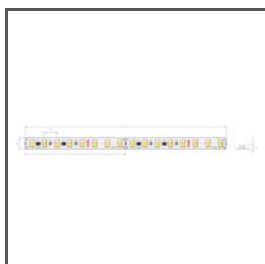

Profilul KUBIK-45

Ref. A07697

Ref. arch B7697

K-HE-0480-HD-24V

K-HEHD-0480-24

Ref. arch K-HE-0480-HD-24V