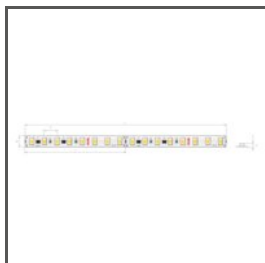

ACCESORII AFERENTE > RELATED LED > RANDAMENT LUMINOS RIDICAT

K-HE-0480-HD-24V
K-HEHD-0480-24
Ref. arch K-HE-0480-HD-24V