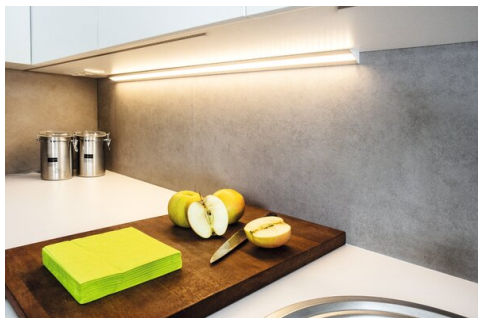

Profilul LOC-30

Ref. A18015

Ref. arch 18015

KLUŚ Inspiring
Solutions

SAMPLE PROJECTS