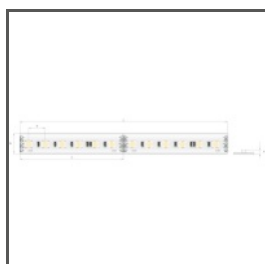

K-1920-120-RGB-24V
K-RGB-1920-120-24
Ref. arch K-1920-120-RGB-24V