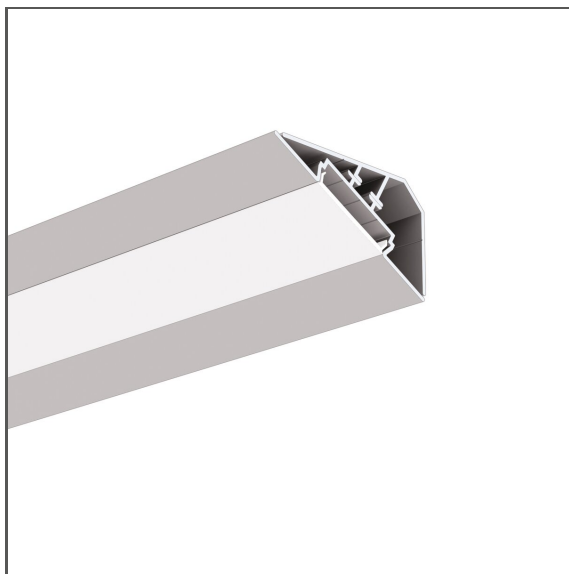

Profilul LOC-30

Ref. A18015

Ref. arch 18015

IP20

- Instalarea în colțuri
- Colț de mascare
- Iluminarea sub un unghi de 30 de grade
- Spațiu pentru conducerea cablurilor
- Servisare ușoară

ACTIVELE DE PRODUS

- iluminat sub dulapuri și funcțional

MONTAJ

- la suprafață, cu ajutorul unei benzi de montare dedicate și a unor șuruburi selectate în mod corespunzător.
- posibilitatea de a fi combinate cu ușurință în șiruri și sisteme

ADDITIONAL INFORMATION

- banda de montaj poate fi utilizată în secțiuni
- lungimi standard de profile și capace Kluś: 1000mm (toleranță ± 1,5 mm) și 2005mm / 3010mm (toleranță +5mm); pentru capacele selectate 6050mm, 10050mm (toleranță +5mm)
- În cazul în care alegeți o altă lungime a profilelor / capacelor decât cea disponibilă ca standard, trebuie să alegeți în plus serviciul de tăiere de la firma KLUŚ

DESEN TEHNIC

SPECIFICAȚII TEHNICE

Material	aluminiu
Culoare	argint neanodizat
IP posibil de fixare	20
Secțiune transversală profil	angled
Lățime	45.8 mm
Înălțime	26.9 mm
Lățimea lipire LED A	21 mm
Numărul de benzi LED A (8 mm lățime)	3
Iluminat înclinat	30
Tipul clădirii	Residential, HoReCa object, Commercial
Zona de facilitati	kitchen, furniture
Capacul este tăiat la lungimea profilului	da
Pot fi înșirate cu ușurință	da
Ieșire a cablului pe dedesubt	da