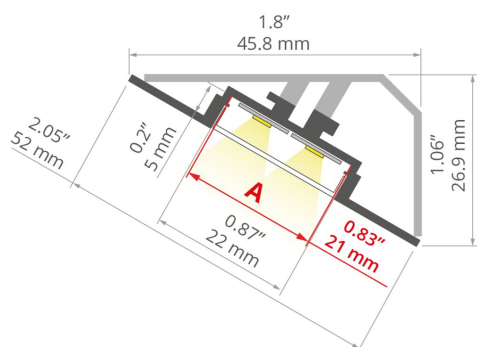

ADDITIONAL INFORMATION

- banda de montaj poate fi utilizată în secțiuni
- lungimi standard de profile și capace Kluś: 1000mm (toleranță ± 1,5 mm) și 2005mm / 3010mm (toleranță +5mm); pentru capacele selectate 6050mm, 10050mm (toleranță +5mm)
- În cazul în care alegeți o altă lungime a profilelor / capacelor decât cea disponibilă ca standard, trebuie să alegeți în plus serviciul de tăiere de la firma KLUŚ

DESEN TEHNIC

SPECIFICAȚII TEHNICE

Material	aluminiu
Culoare	argint neanodizat
IP posibil de fixare	20
Secțiune transversală profil	angled
Lățime	45.8 mm
Înălțime	26.9 mm
Lățimea lipire LED A	21 mm
Numărul de benzi LED A (8 mm lățime)	3
Iluminat înclinat	30
Tipul clădirii	Residential, HoReCa object, Commercial
Zona de facilitati	kitchen, furniture
Capacul este tăiat la lungimea profilului	da
Pot fi înșirate cu ușurință	da
Ieșire a cablului pe dedesubt	da

Lungime	Ref
1000 mm	A18015A_1 18015ANODA_1
2005 mm	A18015A_2 18015ANODA_2
3010 mm	A18015A_3 18015ANODA_3

Profilul LOC-30

Ref. A18015

Ref. arch 18015

KLUŚ Inspiring
Solutions

SAMPLE PROJECTS

Profilul LOC-30

Ref. A18015