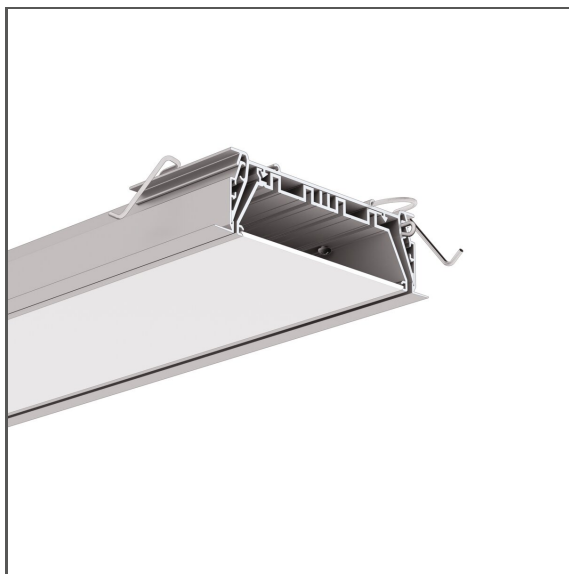

# Sistem MOD-KOL-100

Ref. A18062+A18058

Ref. arch 18062+18058

IP20

- Instalare "de jos în sus", din perete în perete
- Structura ajurată a benzii de montaj
- Spațiere reglabilă a punților în banda de montare
- Montarea pentru gips-carton
- Elemente din aluminiu greu vizibile
- Servisare ușoară
- Posibilitatea de a obține UGR < 19
- Randament iluminare ridicat

## MONTAJ

- în construcții de gips-carton, cu ajutorul unei benzi de montaj dedicată și accesorii dedicate
- posibilitatea de a fi combinate cu ușurință în șiruri și sisteme