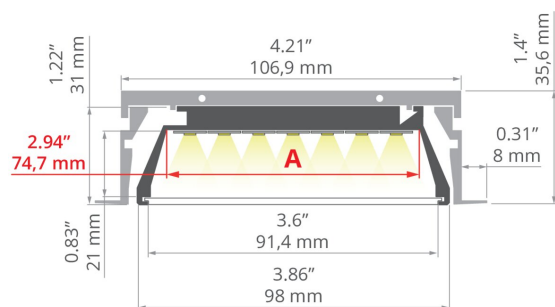

DESEN TEHNIC

1:2