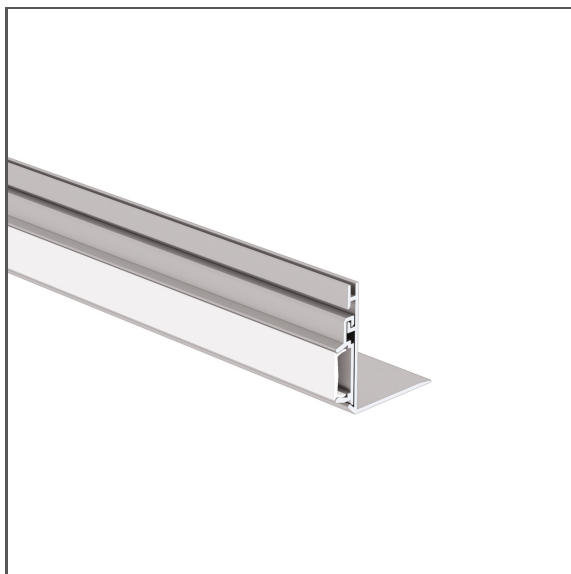

# Profilul NISA-KON

Ref. A18027

Ref. arch 18027

- Nișe de iluminat cu adâncime redusă
- Servisare ușoară

## SPECIFICAȚII TEHNICE

Material	aluminiu
Culoare	argint neanodizat
IP posibil de fixare	20
Secțiune transversală profil	dreptunghiular
Lățime	32 mm
Înălțime	32 mm
Lățimea lipire LED A	11.2 mm
Numărul de benzi LED A (8 mm lățime)	1
Tipul clădirii	Residential, Entertainment/ Arts, HoReCa object
Zona de facilitati	wall lighting, niche/cove, conference room
Capacul este tăiat la lungimea profilului	da
Pot fi înșirate cu ușurință	da
Pentru gips-carton	da
Intrarea cablului prin fișă oarbă	da