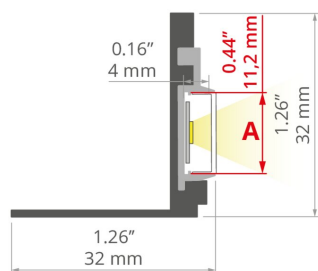

## ADDITIONAL INFORMATION

- lungimi standard de profile și capace Kluś: 1000mm (toleranță ± 1,5 mm) și 2005mm / 3010mm (toleranță +5mm); pentru capacele selectate 6050mm, 10050mm (toleranță +5mm)
- În cazul în care alegeți o altă lungime a profilelor / capacelor decât cea disponibilă ca standard, trebuie să alegeți în plus serviciul de tăiere de la firma KLUŚ

## SPECIFICAȚII TEHNICE

Material	aluminiu
Culoare	argint neanodizat
IP posibil de fixare	20
Secțiune transversală profil	dreptunghiular
Lățime	32 mm
Înălțime	32 mm
Lățimea lipire LED A	11.2 mm
Numărul de benzi LED A (8 mm lățime)	1
Tipul clădirii	Residential, Entertainment/ Arts, HoReCa object
Zona de facilitati	wall lighting, niche/cove, conference room
Capacul este tăiat la lungimea profilului	da
Pot fi înșirate cu ușurință	da
Pentru gips-carton	da
Intrarea cablului prin fișă oarbă	da