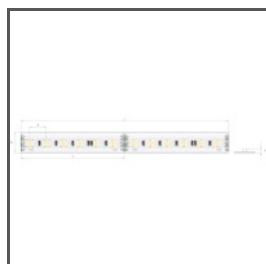

K-1920-120-RGB-24V
K-RGB-1920-120-24
Ref. arch K-1920-120-RGB-24V