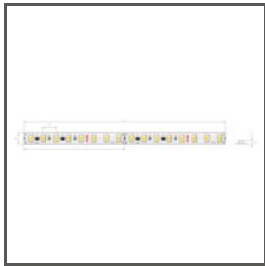

ACCESORII AFERENTE > RELATED LED > RANDAMENT LUMINOS RIDICAT

K-HE-0480-HD-24V
K-HEHD-0480-24
Ref. arch K-HE-0480-HD-24V