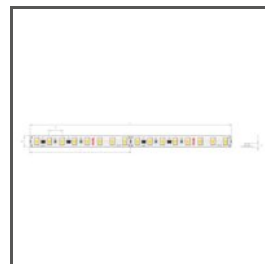

WP-K-1275-12V
KWP-1275-12
Ref. arch WP-K-1275-12V

K-HE-1920-HD-24V

K-HEHD-1920-24

Ref. arch K-HE-1920-HD-24V