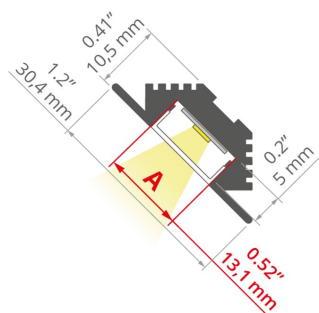

## ADDITIONAL INFORMATION

- lungimi standard de profile și capace Kluś: 1000mm (toleranță ± 1,5 mm) și 2005mm / 3010mm (toleranță +5mm); pentru capacele selectate 6050mm, 10050mm (toleranță +5mm)
- În cazul în care alegeți o altă lungime a profilelor / capacelelor decât cea disponibilă ca standard, trebuie să alegeți în plus serviciul de tăiere de la firma KLUŚ

## SPECIFICAȚII TEHNICE

Material	aluminiu
Culoare	argint anodizat
IP posibil de fixare	20, 65
Secțiune transversală profil	angled
Lățime	30.4 mm
Înălțime	10.5 mm
Lățimea lipire LED A	13.1 mm
Numărul de benzi LED A (8 mm lățime)	1
Iluminat înclinat	45
Tipul clădirii	Retail, Entertainment/ Arts, Residential, HoReCa object
Zona de facilitati	lobby / foyer, shop windows and exhibition, publicitate / POS
Ieșire a cablului pe dedesubt	da

Lungime	Ref
1000 mm	A04370A_1 B4370ANODA_1
2005 mm	A04370A_2 B4370ANODA_2
3010 mm	A04370A_3 B4370ANODA_3