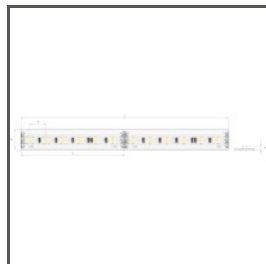

K-1920-120-RGB-24V

K-RGB-1920-120-24

Ref. arch K-1920-120-RGB-24V