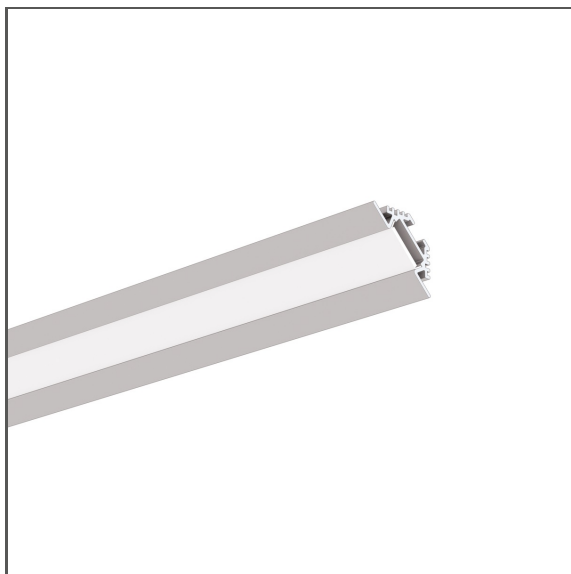

# Profilul PAC-ALU

Ref. A04370

Ref. arch B4370

- Instalarea în colțuri
- Colț de mascare
- Iluminarea sub un unghi de 45 de grade

## SPECIFICAȚII TEHNICE

Material	aluminiu
Culoare	argint anodizat
IP posibil de fixare	20, 65
Secțiune transversală profil	angled
Lățime	30.4 mm
Înălțime	10.5 mm
Lățimea lipire LED A	13.1 mm
Numărul de benzi LED A (8 mm lățime)	1
Iluminat înclinat	45
Tipul clădirii	Retail, Entertainment/ Arts, Residential, HoReCa object
Zona de facilitati	lobby / foyer, shop windows and exhibition, publicitate / POS
Ieșire a cablului pe dedesubt	da