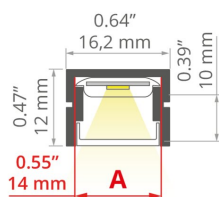

ADDITIONAL INFORMATION

- lungimea capacului este egală cu lungimea profilului numai cu utilizarea unui capac PDS-4-PLUS dedicat
- lungimi standard de profile și capace Klus: 1000mm (toleranță ± 1,5 mm) și 2005mm / 3010mm (toleranță +5mm); pentru capacele selectate 6050mm, 10050mm (toleranță +5mm)
- În cazul în care alegeți o altă lungime a profilelor / capacelelor decât cea disponibilă ca standard, trebuie să alegeți în plus serviciul de tăiere de la firma KLUŚ

DESEN TEHNIC

SPECIFICAȚII TEHNICE

Material	aluminiu
IP posibil de fixare	20, 67
Forme posibile de fixare	dreptunghiular
Secțiune transversală profil	dreptunghiular
Lățime	16.2 mm
Înălțime	12 mm
Lățimea lipire LED A	14 mm
Numărul de benzi LED A (8 mm lățime)	1
Reglarea unghiului de lumină până la	360
Cu posibilitate obținerii liniei de lumină	da
Poate fi îndoit	da
Raza exterioară minimă	200 mm
Raza internă minimă	180 mm
Tipul clădirii	Commercial, Retail, Outdoor, Residential, Entertainment/ Arts, HoReCa object