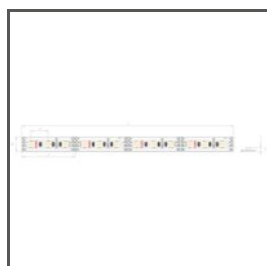

K-1275-RGB-12V
K-RGB-1275-12
Ref. arch K-1275-RGB-12V