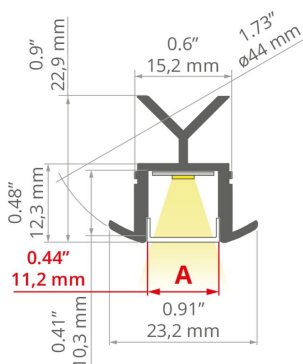

## MONTAJ

- în balustrade, cu ajutorul unor accesorii dedicate
- pot fi instalate pe balustrade cu diametrul exterior de 42 mm | 1,65" sau 49 mm | 1,93"

## SPECIFICAȚII TEHNICE

Material	aluminiu
Culoare	argint anodizat
IP posibil de fixare	20, 67
Lățime	23.2 mm
Înălțime	22.9 mm
Lățimea lipire LED A	11.2 mm
Numărul de benzi LED A (8 mm lățime)	1
Tipul clădirii	Commercial, Residential, Retail, Entertainment/ Arts, HoReCa object, Outdoor stairs and handrails, communication routes and corridors
Zona de facilitati	
Intrarea cablului prin fișă oarbă	da
Ieșire a cablului pe dedesubt	da

Lungime	Ref
1050 mm	A06144A_1.05 B6144ANODA_1.05
2100 mm	A06144A_2.10 B6144ANODA_2.10