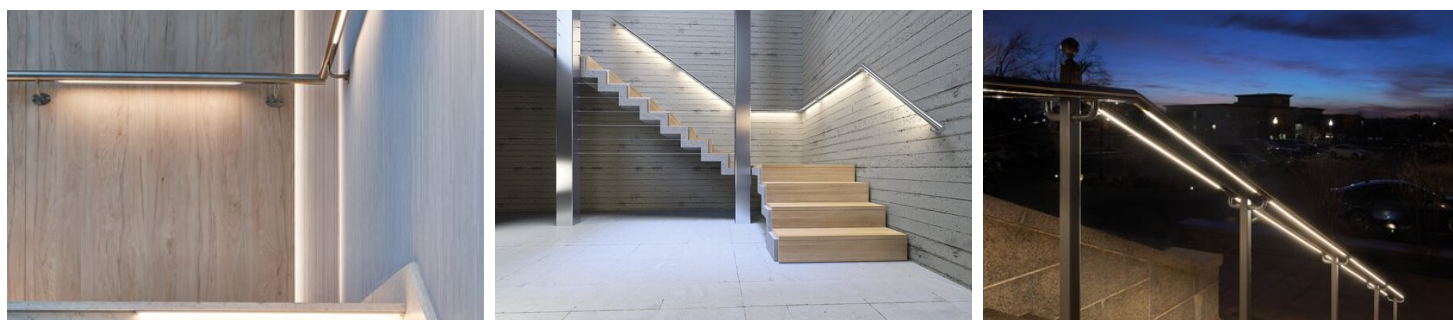

Profilul POR

Ref. A06144

Ref. arch B6144

SAMPLE PROJECTS

ACCESORII AFERENTE > DIFUZOR

NUME	MATERIAL	TRASMITANȚA	CULOARE	REF.
LIGER		70 %	☐ mate	B17037M 17037
		32 %	☒ negru	B17037C 17040
KA-COM		70 %	☐ mate	B17179M 17179
		93 %	☒ transparente	B17179T 17180
HS		73 %	☐ mate	B17208M 1369
		94 %	☒ transparente	B17208T 1370
KA-PRO		67 %	☐ mate	B17064M 17064
		94 %	☒ transparente	B17064T 17065
KA		63 %	☐ mate	B17035M 17035
		91 %	☒ transparente	B17035T 17036

ACCESORII AFERENTE > CAPACE DE CAPĂT

NUME	MATERIAL	CULOARE	REF.
POR		☒ gri	C24021C02 24021
POR-OTW		☒ gri	C24021C02TW 24137

ACCESORII AFERENTE > RELATED LED