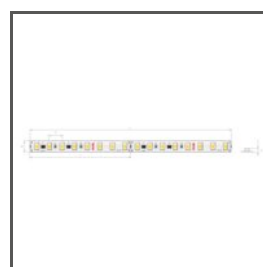

K-HE-1920-HD-24V
K-HEHD-1920-24
Ref. arch K-HE-1920-HD-24V

ACCESORII AFERENTE > ARTICOLE SUPLIMENTARE > ALTELE