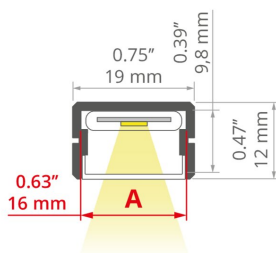

## SPECIFICAȚII TEHNICE

Material	aluminiu
IP posibil de fixare	20, 67
Forme posibile de fixare	dreptunghiular
Secțiune transversală profil	dreptunghiular
Lățime	19 mm
Înălțime	12 mm
Lățimea lipire LED A	16 mm
Numărul de benzi LED A (8 mm lățime)	2
Cu posibilitate obținerii liniei de lumină	da
Poate fi îndoit	da
Raza exterioară minimă	250 mm
Raza internă minimă	400 mm
Tipul clădirii	HoReCa object, Residential bathroom, kitchen, furniture, shop windows and exhibition, fascade lighting
Zona de facilitati	
Capacul este tăiat la lungimea profilului	da
Ieșire a cablului pe dedesubt	da