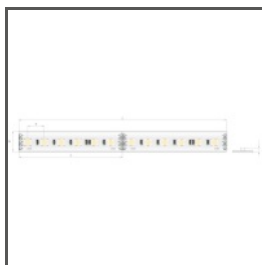

K-1920-120-RGB-24V

K-RGB-1920-120-24

Ref. arch K-1920-120-RGB-24V