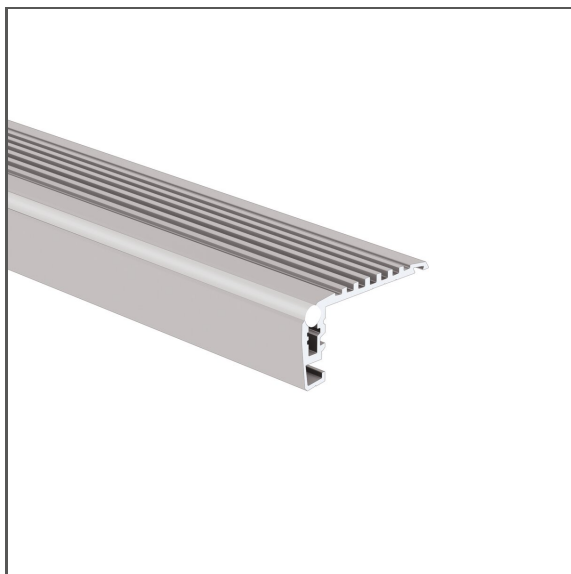

Profilul STEKO

Ref. A18018

Ref. arch 18018

IP20

- Pentru instalarea pe treptele scărilor
- Elemente antiderapante

ACTIVELE DE PRODUS

- iluminat de avertizare și protecție antiderapantă pe scări

MONTAJ

- într-o măsură, cu ajutorul șuruburilor selectate corespunzător

ADDITIONAL INFORMATION

- lungimi standard de profile și capace Kluś: 1000mm (toleranță ± 1,5 mm) și 2005mm / 3010mm (toleranță +5mm); pentru capacele selectate 6050mm, 10050mm (toleranță +5mm)
- În cazul în care alegeți o altă lungime a profilelor / capaceelor decât cea disponibilă ca standard, trebuie să alegeți în plus serviciul de tăiere de la firma KLUŚ

DESEN TEHNIC

SPECIFICAȚII TEHNICE

Material	aluminiu
IP posibil de fixare	20
Lățime	43.3 mm
Înălțime	22.8 mm
Lățimea lipire LED A	7 mm
Tipul clădirii	Commercial, Retail, Entertainment/ Arts, HoReCa object
Zona de facilitati	stairs and handrails
Ieșire a cablului pe dedesubt	da

Culoare	Lungime	Ref
■ argint anodizat	1000 mm	A18018A_1 18018ANODA_1
	2005 mm	A18018A_2 18018ANODA_2
	3010 mm	A18018A_3 18018ANODA_3
■ negru anodizat	1000 mm	A18018A07_1 18018K7_1
	2005 mm	A18018A07_2 18018K7_2
	3010 mm	A18018A07_3 18018K7_3