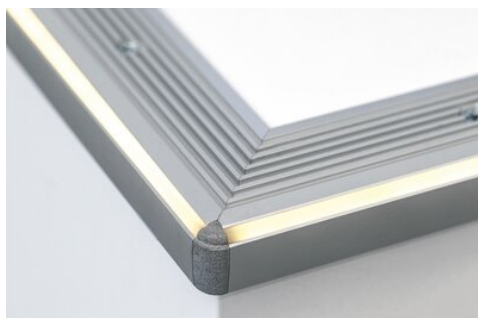

Profilul STEKO

Ref. A18018

Ref. arch 18018

KLUŚ Inspiring Solutions

SAMPLE PROJECTS

ACCESORII AFERENTE > CAPACE DE CAPĂT

NUME	MATERIAL	CULOARE	REF.
STEKO-90	PP	■ gri	C24053C02 24053
STEKO-P	PP	■ gri	C24037C02 24037
		■ negru	C24037C07 24247
STEKO-L	PP	■ gri	C24038C02 24038
		■ negru	C24038C07 24246