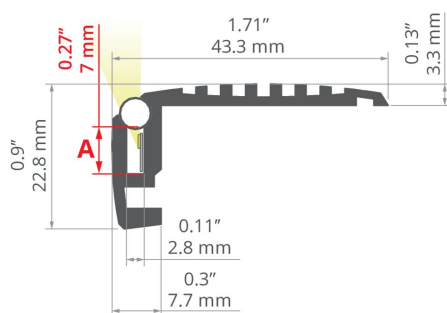

Profilul STEKO

Ref. A18018

Ref. arch 18018

IP20

- Pentru instalarea pe treptele scărilor
- Elemente antiderapante

ACTIVELE DE PRODUS

- iluminat de avertizare și protecție antiderapantă pe scări

MONTAJ

- într-o măsură, cu ajutorul șuruburilor selectate corespunzător

ADDITIONAL INFORMATION

- lungimi standard de profile și capace Kluś: 1000mm (toleranță ± 1,5 mm) și 2005mm / 3010mm (toleranță +5mm); pentru capacele selectate 6050mm, 10050mm (toleranță +5mm)
- În cazul în care alegeți o altă lungime a profilelor / capaceelor decât cea disponibilă ca standard, trebuie să alegeți în plus serviciul de tăiere de la firma KLUŚ

DESEN TEHNIC

SPECIFICAȚII TEHNICE

Material	aluminiu
IP posibil de fixare	20
Lățime	43.3 mm
Înălțime	22.8 mm
Lățimea lipire LED A	7 mm
Tipul clădirii	Commercial, Retail, Entertainment/ Arts, HoReCa object
Zona de facilitati	stairs and handrails
Ieșire a cablului pe dedesubt	da

Culoare	Lungime	Ref
■ argint anodizat	1000 mm	A18018A_1 18018ANODA_1
	2005 mm	A18018A_2 18018ANODA_2
	3010 mm	A18018A_3 18018ANODA_3
■ negru anodizat	1000 mm	A18018A07_1 18018K7_1
	2005 mm	A18018A07_2 18018K7_2
	3010 mm	A18018A07_3 18018K7_3