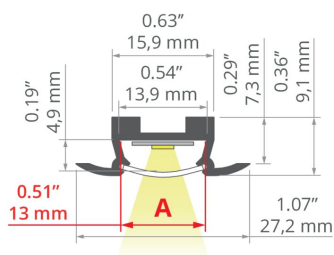

# Profilul TAKO

Ref. A05392

Ref. arch B5392

- Margine canelură invizibilă
- Înălțime minimă

## ADDITIONAL INFORMATION

- un capac cu o structură simplificată
- lungimi standard de profile și capace Kluś: 1000mm (toleranță ± 1,5 mm) și 2005mm / 3010mm (toleranță +5mm); pentru capacele selectate 6050mm, 10050mm (toleranță +5mm)
- În cazul în care alegeți o altă lungime a profilelor / capacelor decât cea disponibilă ca standard, trebuie să alegeți în plus serviciul de tăiere de la firma KLUŚ

## SPECIFICAȚII TEHNICE

Material	aluminiu
Culoare	argint anodizat
IP posibil de fixare	20
Forme posibile de fixare	poligonal
Secțiune transversală profil	dreptunghiular
Lățime	27.2 mm
Înălțime	9.1 mm
Lățimea lipire LED A	13 mm
Numărul de benzi LED A (8 mm lățime)	1
Tipul clădirii	Residential, Retail, HoReCa object
Zona de facilitati	furniture, shop windows and exhibition
Capacul este tăiat la lungimea profilului	da
Intrarea cablului prin fișă oarbă	da
leșire a cablului pe dedesubt	da

Lungime	Ref
1000 mm	A05392A_1 B5392ANODA_1
2005 mm	A05392A_2 B5392ANODA_2