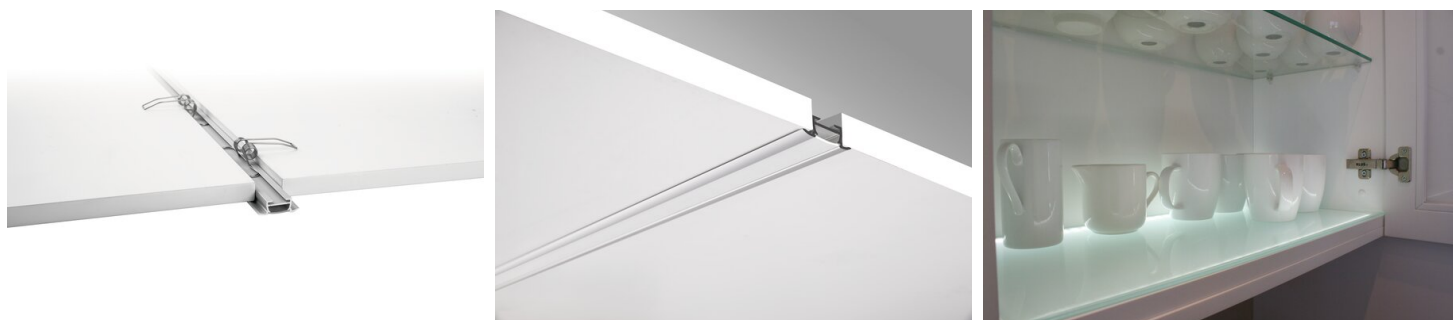

Profilul TAKO

Ref. A05392

Ref. arch B5392

KLUŚ Inspiring Solutions

SAMPLE PROJECTS

ACCESORII AFERENTE > DIFUZOR

NUME	MATERIAL	TRASMITANȚA	CULOARE	REF.
T	PMMA	83 %	☐ mate	B17015M 17015

ACCESORII AFERENTE > CAPACE DE CAPĂT

NUME	MATERIAL	CULOARE	REF.
TAKO EKO	PP	☐ albă	C20053C10 20053